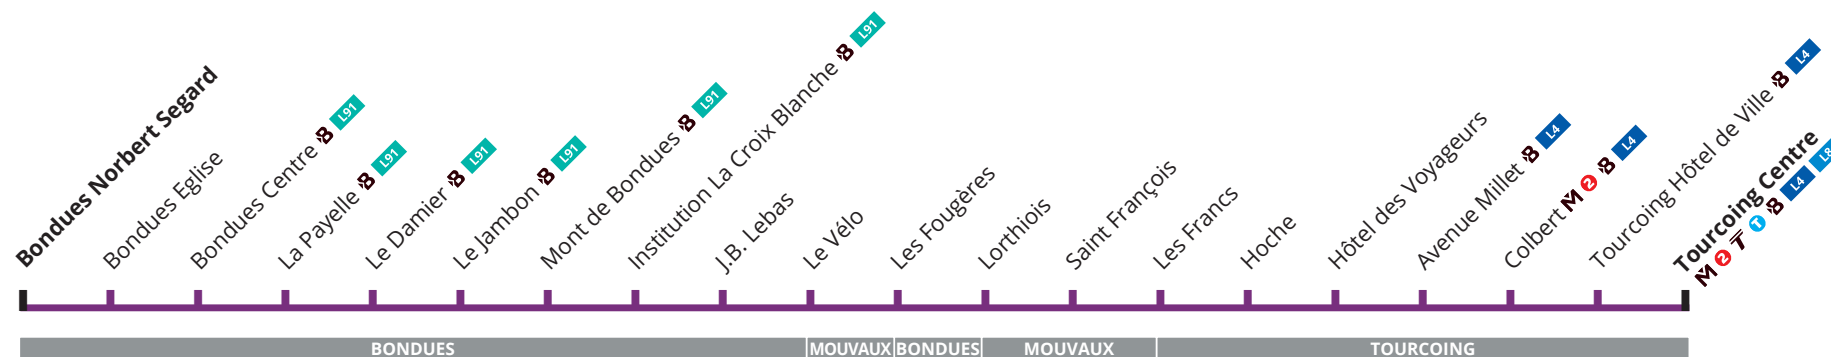

CORRESPONDANCES

M Métro ligne 2 **T** Tramway Tourcoing **B** L4 L8 L91 Liège

CORRESPONDANCES

M2 Métro ligne 2 T Tramway Tourcoing L4 L8 L91 Liège